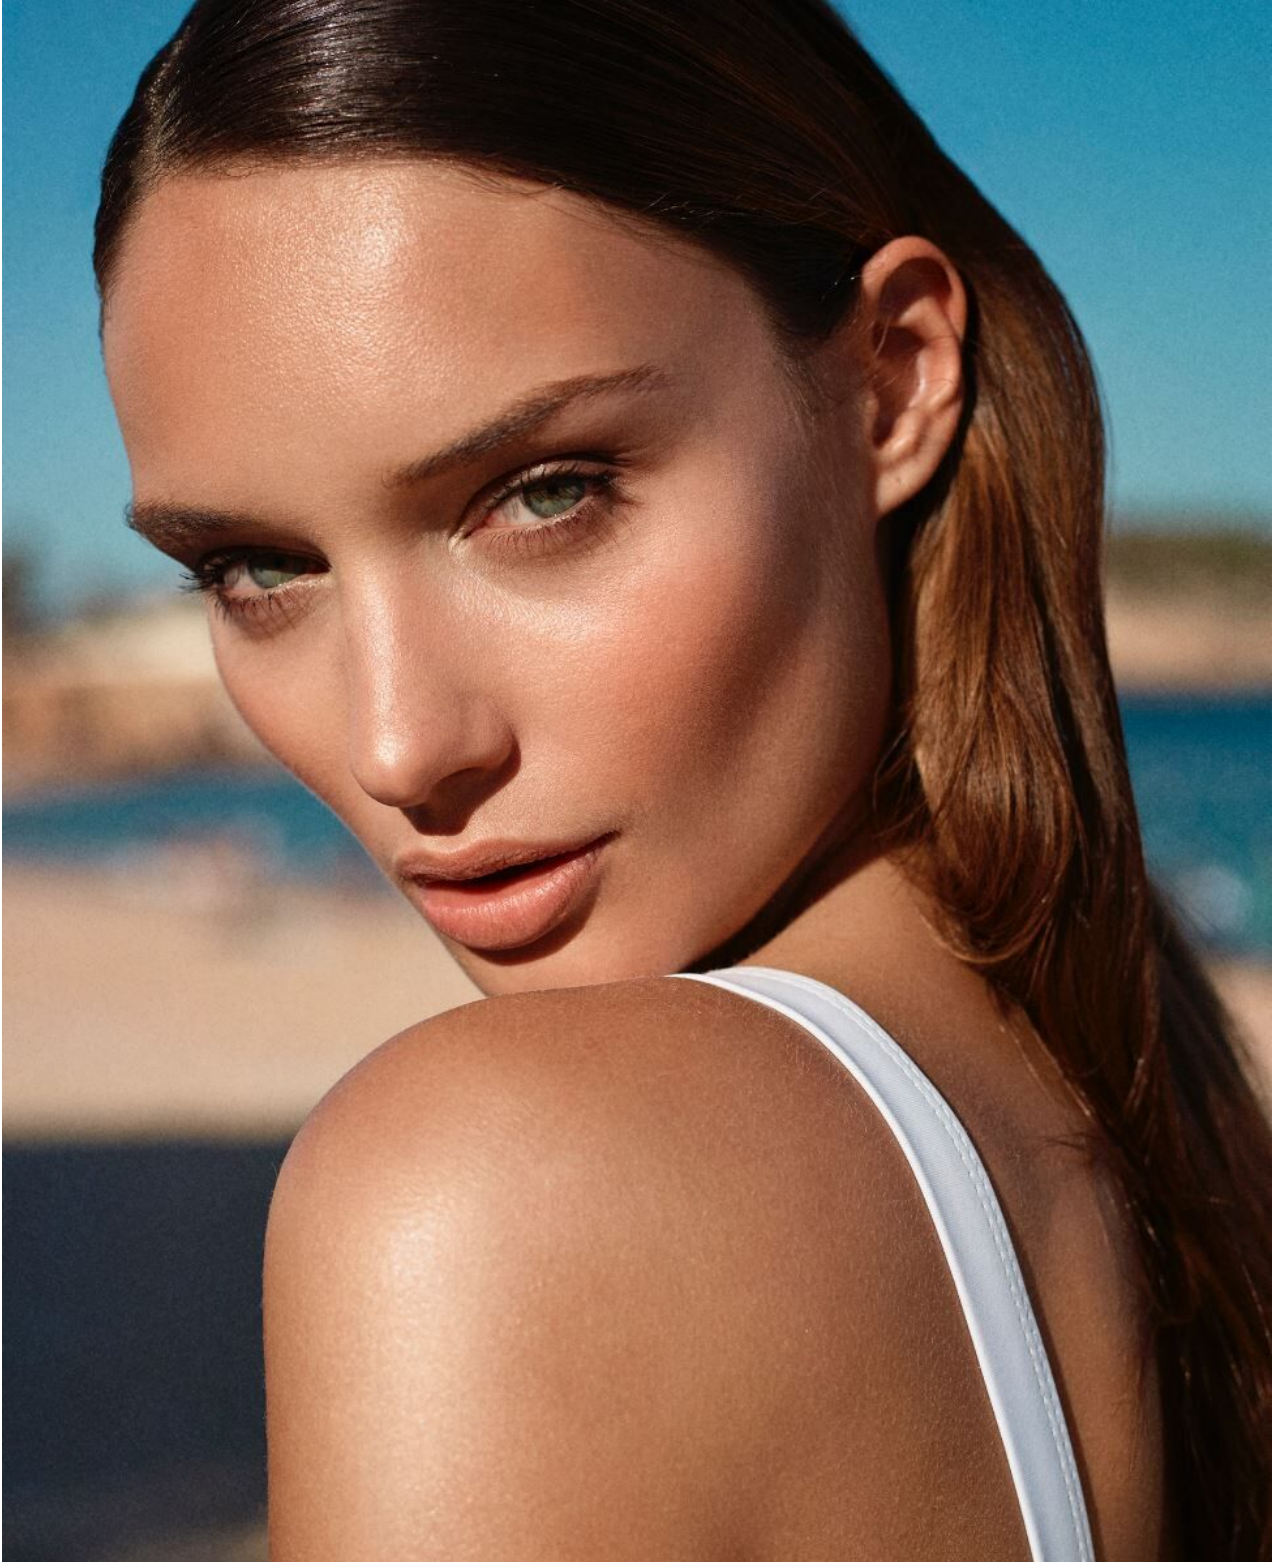

KATARINA FILIPOVIC

height 5'9.5 · bust 34.5" · cup B · waist 24.5" · hips 35.5" · dress 36 EU/6 US/8 UK
shoes size 40 EU/9 US/6.5 UK · hair brown · eyes blue